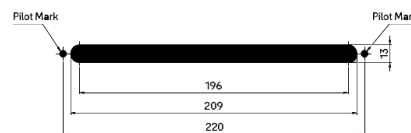

Routing Detail